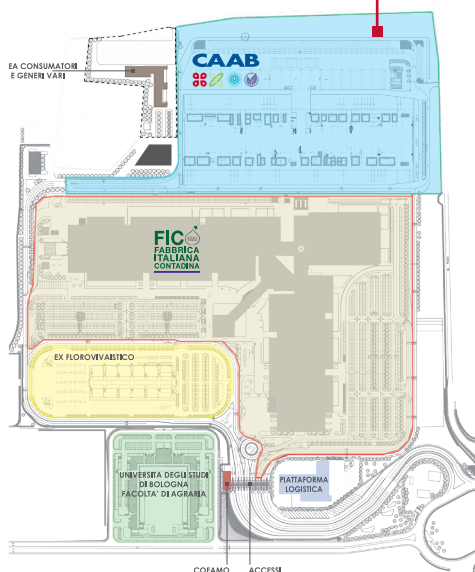

Centro Agroalimentare di Bologna

MERCATO ORTOFRUTTICOLO/NAM:

- 7 BEFER FRUIT Srl
- 2 CAMT Srl
- 1 CENERINI Spa
- 14 CENNI E MONARI & C. Snc
- 8 CONSORZIO AGRIBOLOGNA Sca
- 4 DE LUCA & CAMPITIELLO Srl
- 10 DI PISA Srl
- 9 EUROFRUT Spa
- 11 F.LLI CAZZOLA & C. Srl
- 16 FRIGOGEL 2 PRIMIZIA Srl
- 3 FRUTTITAL Srl
- 6 GABRIELI Srl
- 15 LAFFI GIORGIO & C. Srl
- 12 LOFFREDO STELLA Srl
- 18 NOVAFRUT Srl
- 13 SPREAFICO F. & F.LLI Spa
- P1 AREA PRODUTTORI
- P2 AREA PRODUTTORI

- AREA CONSUMATORI E GENERI VARI
- ALL'ORTOMERCATO/STAND 14-12
- MAGAZZINO AREA PICKING
- TETTOIA DI CARICO CENTRALIZZATO

- ◆ COFAMO
- ◆ PIATTAFORMA LOGISTICA