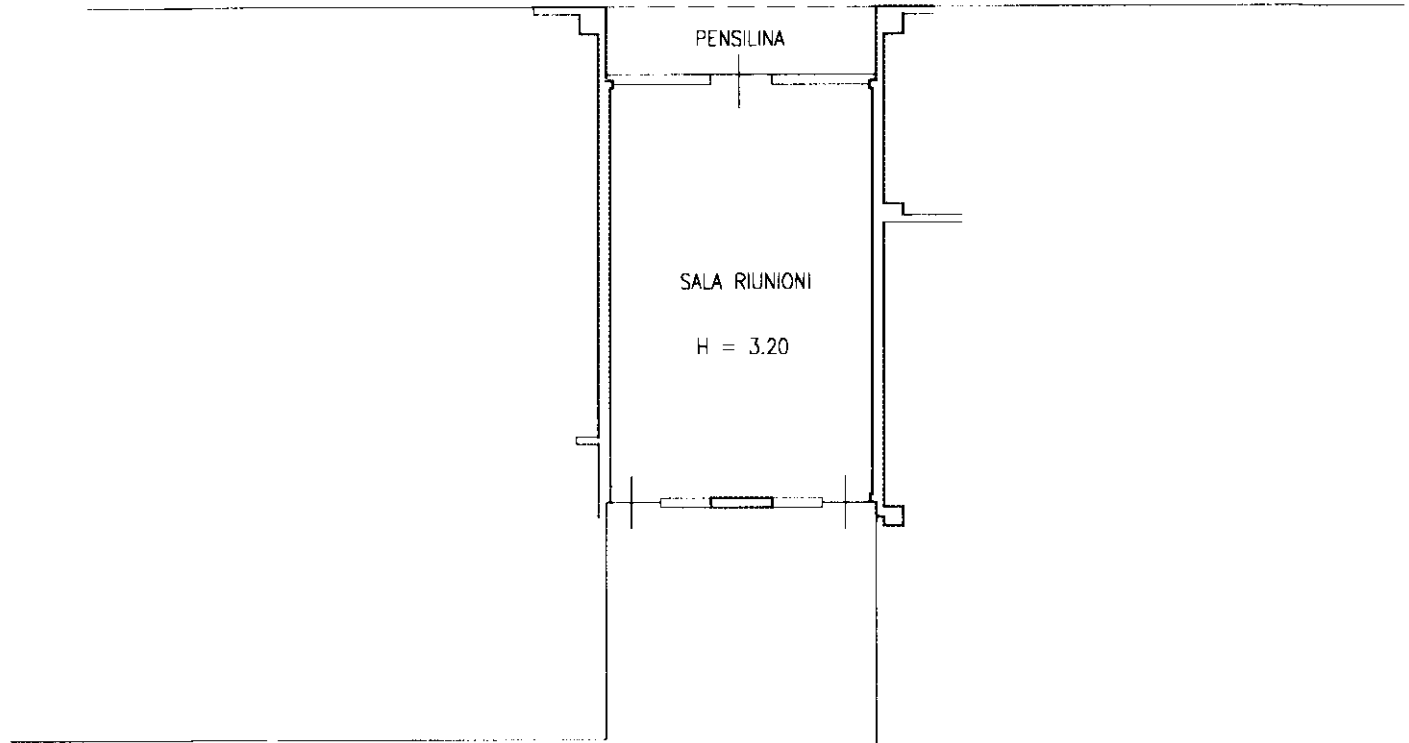

MINISTERO DELL'ECONOMIA
DIPARTIMENTO DEL TERRITORIO

CATASTO EDILIZIO URBANO (RDL 11/1/1939 n. 652)

* Scala originale non disponibile. *

Planimetria di attuazione in Comune di BOLOGNA via VIA PAOLO CANALI

200
1

PIANO TERRA

L 202 USFRA

BOGCL8
2904

ORIENTAMENTO

200

Ultima planimetria in atti
Geometra
BERNAGOZZI FRANCO

Catasto dei Fabbricati - Situazione al 26/11/2020 - Comune di BOLOGNA (A944) - < Foglio: 87 - Particella: 525 - Subalterno: 4 >
VIA PAOLO CANALI n. 1 piano: T.