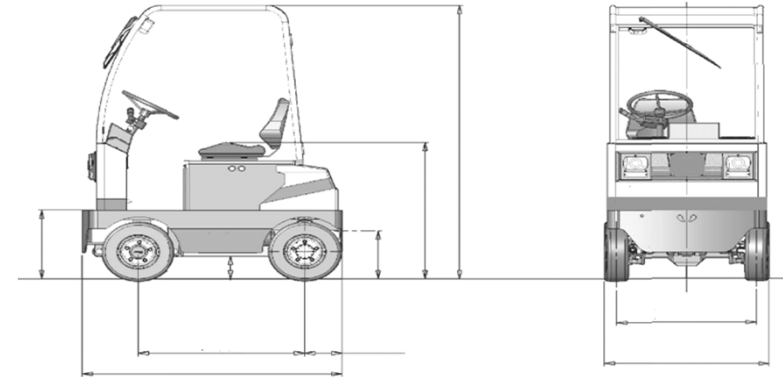

GALLERIA DI COMMERCIALIZZAZIONE

- **Scarico/Carico Traini in galleria di commercializzazione:**

Carrello Elevatori Controbilanciato
3 ruote
Montante Duplex SAL (grande visibilità)
Sollevamento 2,5/3,5 mt
Portata 1,6 T
Forche lunghezza 1000mm
Traslatore Laterale
Ruote superelastiche anti-traccia
Griglia reggi-carico grandi ingombri
Supporto tablet con anti-taccheggio

- **Trasporto Traini**

Trattore per traino
Uomo seduto
Capacità di traino 7 T
Sgancio rapido
Pannellatura frontale e superiore
Fari di lavoro
Gommatura anti-traccia

TETTOIA

- **Scarico Traini in tettoia**

Carrello Elevatore Controbilanciato
3 ruote
Montante Duplex SAL (grande visibilità)
Sollevamento 2,5/3,5 mt
Portata 3 T
Forche lunghezza 1000mm
Traslatore Laterale
Gommatura superelastiche anti-traccia
Griglia reggi-carico grandi ingombri
Fari di lavoro

- **Compattazione zona tettoia / Carico traini in Inbound**

Carrelli Elevatori Controbilanciati
3 ruote
Montante Duplex SAL (grande visibilità)
Sollevamento 2,5/3,5 mt
Portata 1, 5 / 1,6 T
Forche lunghezza 1000mm
Traslatore Laterale
Gommatura superelastiche anti-traccia
Griglia reggi-carico grandi ingombri