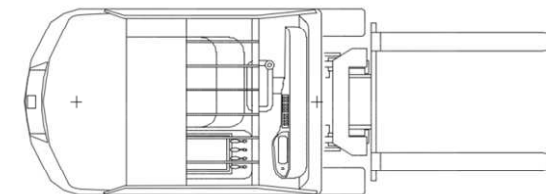

GALLERIA DI COMMERCIALIZZAZIONE

- **Scarico/Carico Traini in galleria di commercializzazione:**

Carrello Elevatori Controbilanciato
3 ruote
Montante Duplex SAL (grande visibilità)
Sollevamento 2,5/3,5 mt
Portata 1,6 T
Forche lunghezza 1000mm
Traslatore Laterale
Ruote superelastiche anti-traccia
Griglia reggi-carico grandi ingombri
Supporto tablet con anti-taccheggio

- **Trasporto Traini**

Trattore per traino
Uomo seduto
Capacità di traino 7 T
Sgancio rapido
Pannellatura frontale e superiore
Fari di lavoro
Gommatura anti-traccia

TETTOIA

- **Scarico Traini in tettoia**

Carrello Elevatore Controbilanciato
3 ruote
Montante Duplex SAL (grande visibilità)
Sollevamento 2,5/3,5 mt
Portata 3 T
Forche lunghezza 1000mm
Traslatore Laterale
Gommatura superelastiche anti-traccia
Griglia reggi-carico grandi ingombri
Fari di lavoro

- **Compattazione zona tettoia / Carico traini in Inbound**

Carrelli Elevatori Controbilanciati
3 ruote
Montante Duplex SAL (grande visibilità)
Sollevamento 2,5/3,5 mt
Portata 1, 5 / 1,6 T
Forche lunghezza 1000mm
Traslatore Laterale
Gommatura superelastiche anti-traccia
Griglia reggi-carico grandi ingombri