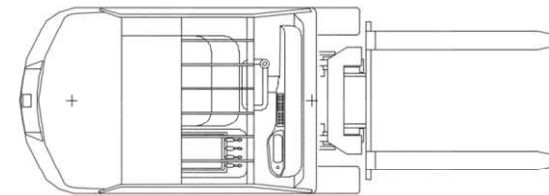

GALLERIA DI COMMERCIALIZZAZIONE

- **Scarico/Carico Traini in galleria di commercializzazione:**

Carrello Elevatori Controbilanciato
3 ruote
Montante Duplex SAL (grande visibilità)
Sollevamento 2,5/3,5 mt
Portata 1,6 T
Forche lunghezza 1000mm
Traslatore Laterale
Ruote superelastiche anti-traccia
Griglia reggi-carico grandi ingombri
Supporto tablet con anti-taccheggio

Carrello Elevatore Controbilanciato
3 ruote
Montante Duplex SAL (grande visibilità)
Sollevamento 2,5/3,5 mt
Portata 3 T
Forche lunghezza 1000mm
Traslatore Laterale
Gommatura superelastiche anti-traccia
Griglia reggi-carico grandi ingombri
Fari di lavoro

- **Sventagliamento zona tettoia**

Carrelli Elevatori Elettrici a Timone con pedana
Portata 2 T
Forche lunghezza 1000mm
Forche scartamento esterno 825mm (frutta)
Monorullo
Gommatura Anti traccia
Griglia reggicarico grandi ingombri
Pedana operatore

- **Compattazione zona tettoia / Carico traini in Inbound**

Carrelli Elevatori Controbilanciati
3 ruote
Montante Duplex SAL (grande visibilità)
Sollevamento 2,5/3,5 mt
Portata 1, 5 / 1,6 T
Forche lunghezza 1000mm
Traslatore Laterale
Gommatura superelastiche anti-traccia
Griglia reggi-carico grandi ingombri