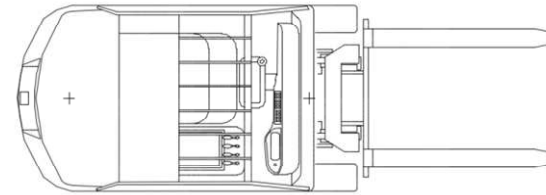

GALLERIA DI COMMERCIALIZZAZIONE

- **Scarico/Carico Traini in galleria di commercializzazione:**

Carrello Elevatori Controbilanciato
3 ruote
Montante Duplex SAL (grande visibilità)
Sollevamento 2,5/3,5 mt
Portata 1,6 T
Forche lunghezza 1000mm
Traslatore Laterale
Ruote superelastiche anti-traccia
Griglia reggi-carico grandi ingombri
Supporto tablet con anti-taccheggio

Carrello Elevatore Controbilanciato
3 ruote
Montante Duplex SAL (grande visibilità)
Sollevamento 2,5/3,5 mt
Portata 3 T
Forche lunghezza 1000mm
Traslatore Laterale
Gommatura superelastiche anti-traccia
Griglia reggi-carico grandi ingombri
Fari di lavoro