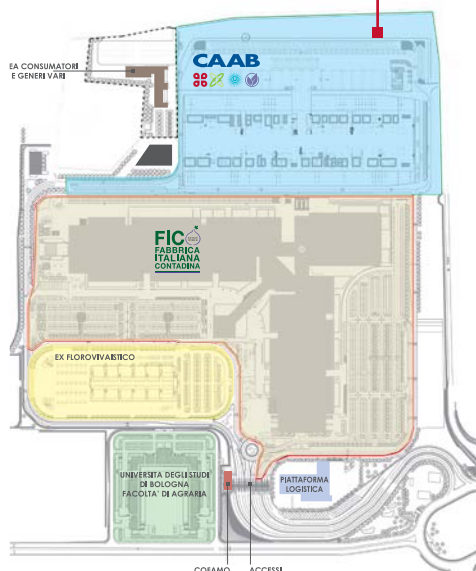

Centro Agroalimentare di Bologna

MERCATO ORTOFRUTTICOLO/NAM:

- 7 BEFER FRUIT Srl
- 2 CAMT Srl
- 1 CENERINI Spa
- 14 CENNI E MONARI & C. Snc
- 8 CONSORZIO AGRIBOLOGNA Sca
- 4 DE LUCA & CAMPITIELLO Srl
- 10 DI PISA Srl
- 9 EUROFRUT Spa
- 11 F.LLI CAZZOLA & C. Srl
- 16 FRIGOGEL 2 PRIMIZIA Srl
- 3 FRUTTITAL Srl
- 6 GABRIELI Srl
- 15 LAFFI GIORGIO & C. Srl
- 12 LOFFREDO STELLA Srl
- 18 NOVAFRUT Srl
- 13 SPREAFICO F. & F.LLI Spa
- P1 AREA PRODUTTORI
- P2 AREA PRODUTTORI

- AREA CONSUMATORI E GENERI VARI
- ALL'ORTOMERCATO/STAND 14-12
- MAGAZZINO AREA PICKING
- TETTOIA DI CARICO CENTRALIZZATO

- ◆ COFAMO
- ◆ PIATTAFORMA LOGISTICA